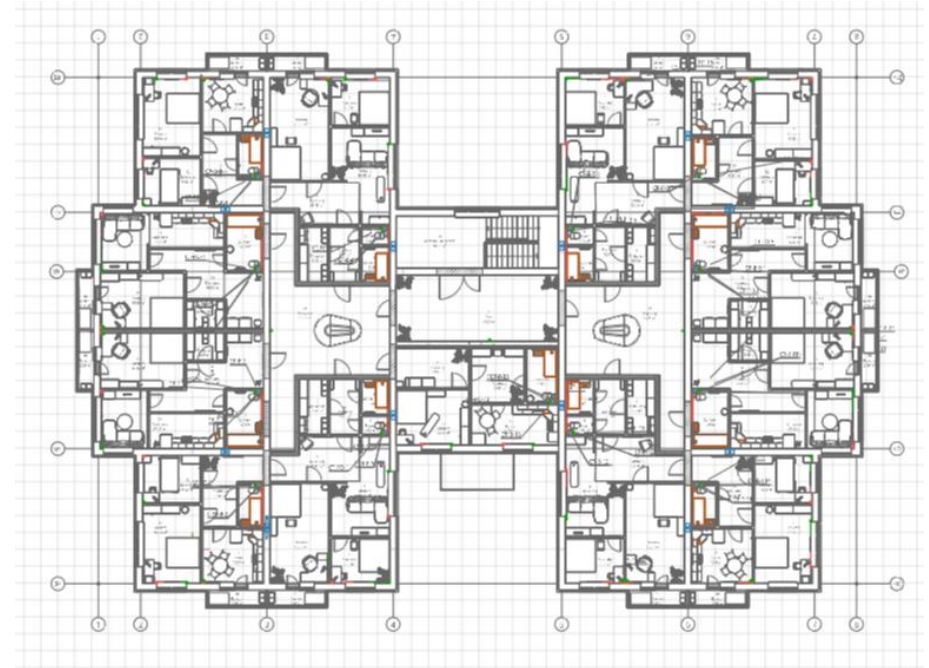

## **Архитектурные решения**

**Иванов Денис Олегович**

2024 г.

**План первого этажа**

**План последующих этажей**

Генеральный план

Санкт-Петербургский государственный  
архитектурно-строительный университет