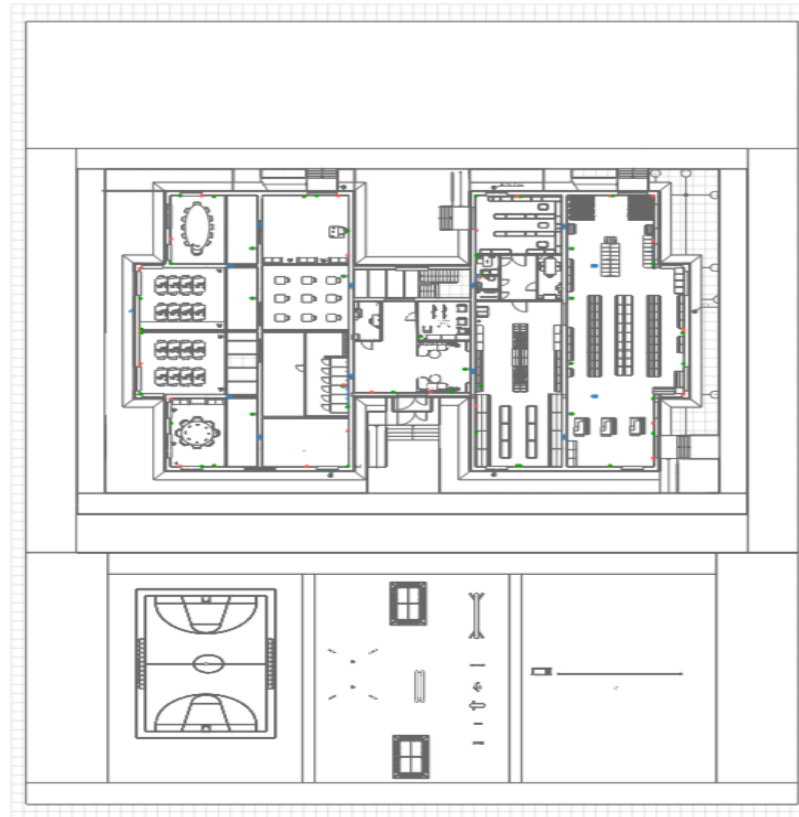

## **Архитектурные решения**

**Иванов Денис Олегович**

2024 г.

**План первого этажа**

**План последующих этажей**

Генеральный план

Санкт-Петербургский государственный  
архитектурно-строительный университет