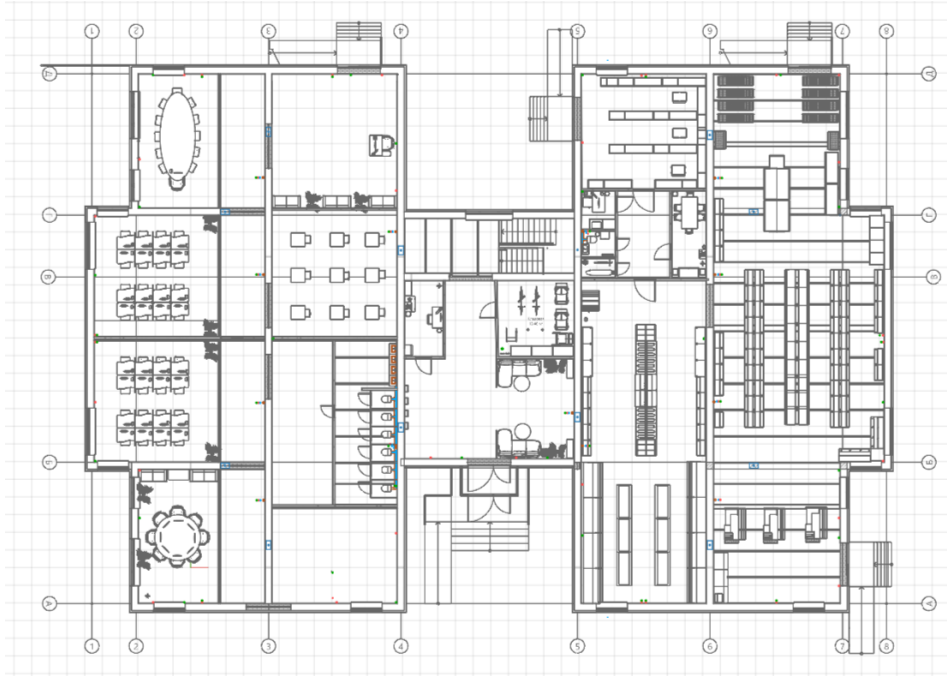

## **Архитектурные решения**

**Иванов Денис Олегович**

2024 г.

**План первого этажа**

**План последующих этажей**

Генеральный план

Санкт-Петербургский государственный  
архитектурно-строительный университет